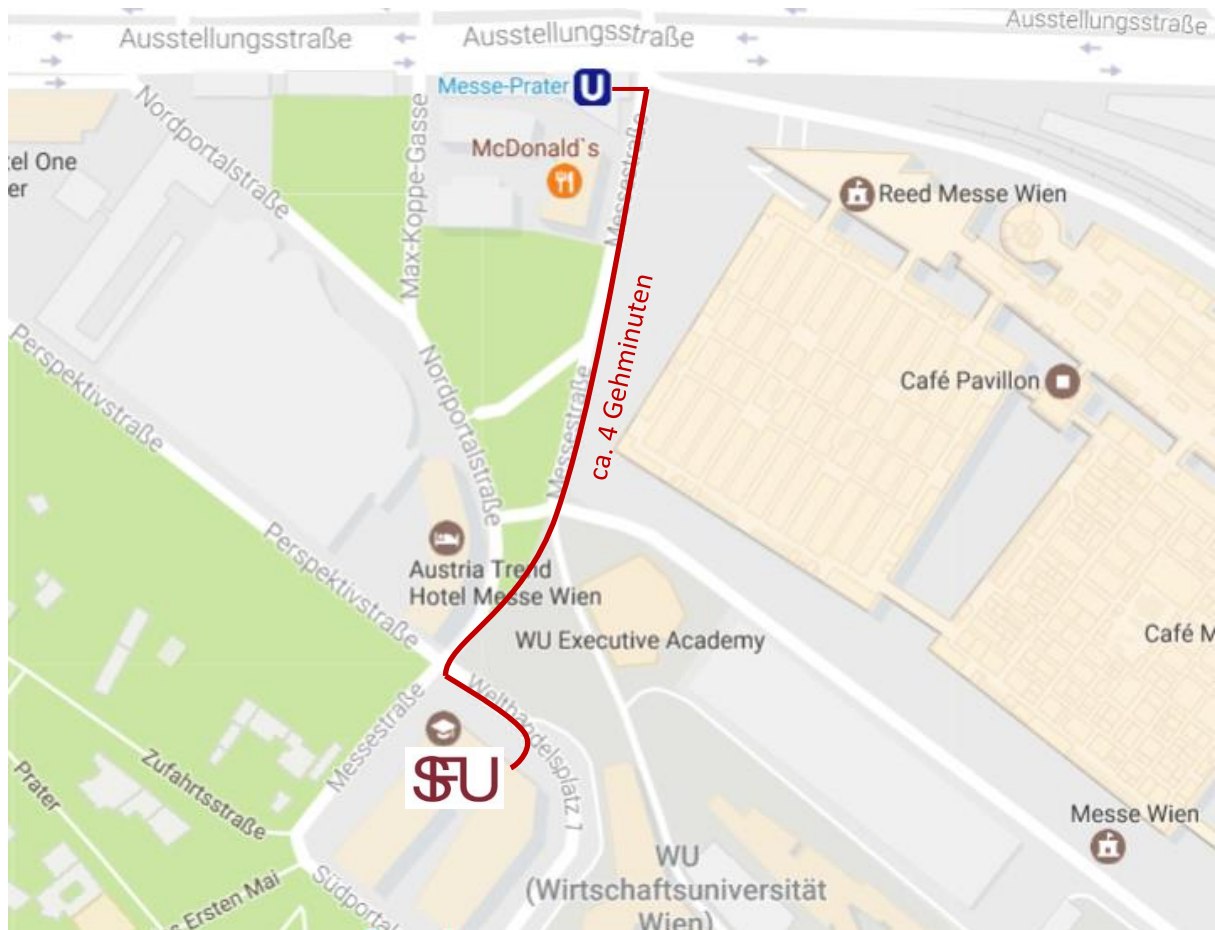

PSYCHOLOGISCHE UNIVERSITÄTSAMBULANZ

NEUE ADRESSE ab 13. Februar 2017

Neue Adresse: Welthandelsplatz 3, 1020 Wien

Im Erdgeschoß der Sigmund Freud PrivatUniversität (Freudplatz 1, 1020 Wien)

Erreichbarkeit: nur ca. 4 Gehminuten von der U2 Station Messe-Prater

Wegebeschreibung mit öffentlichen Verkehrsmitteln:

U2 Station **Messe-Prater** → U-Bahn Ausgang Richtung **Messe** → Messestraße ca. 350 Meter folgen → auf **Welthandelsplatz** abbiegen (Beschilderung Richtung **Erste Bank** folgen) → Eingang bei Welthandelsplatz 3 (Beschilderung **Psychologische Universitätsambulanz**)